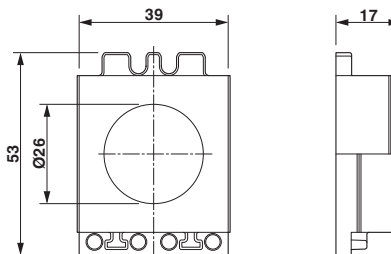

Technical data

Dimensions

External cable diameter	1x 25 mm ... 26 mm
Length	53 mm
Width	39 mm
Height	17 mm

Ambient conditions

Degree of protection	IP54
----------------------	------

Cable sleeve - CES-LTPG-GY-26 - 0801699

Drawings

Dimensional drawing

Dimensional drawing

Classifications

eCl@ss

eCl@ss 10.0.1	27144425
eCl@ss 11.0	27144425
eCl@ss 4.0	27081000
eCl@ss 4.1	27081000
eCl@ss 5.0	27081000
eCl@ss 5.1	27081000
eCl@ss 6.0	27081000