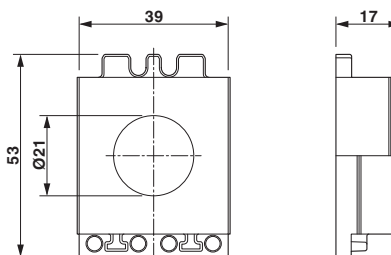

Technical data

Dimensions

| | |
|-------------------------|--------------------|
| External cable diameter | 1x 20 mm ... 21 mm |
| Length | 53 mm |
| Width | 39 mm |
| Height | 17 mm |

Ambient conditions

Drawings

Dimensional drawing

Dimensional drawing

Classifications

eCl@ss

| | |
|---------------|----------|
| eCl@ss 10.0.1 | 27144425 |
| eCl@ss 11.0 | 27144425 |
| eCl@ss 4.0 | 27081000 |
| eCl@ss 4.1 | 27081000 |
| eCl@ss 5.0 | 27081000 |
| eCl@ss 5.1 | 27081000 |
| eCl@ss 6.0 | 27081000 |
| eCl@ss 7.0 | 27069220 |
| eCl@ss 9.0 | 27144425 |