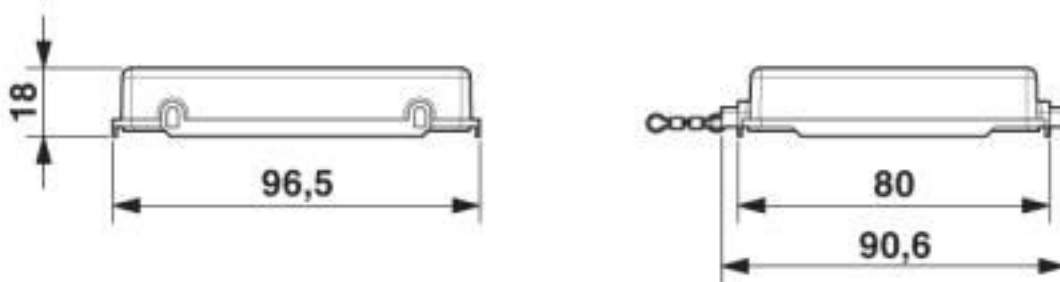

Technical data

Dimensions

Length	18 mm
Width	96.5 mm
Height	90.6 mm
Diameter of retaining cord eyelet	30 mm

Ambient conditions

Degree of protection (IP)	IP54
Ambient temperature (operation)	-20 °C ... 100 °C

Drawings

Dimensional drawing

Dimensional drawing

Classifications

eCl@ss

eCl@ss 10.0.1	27440208
eCl@ss 4.0	27141200
eCl@ss 4.1	27141200
eCl@ss 5.0	27149100
eCl@ss 5.1	27149100
eCl@ss 6.0	27261200
eCl@ss 7.0	27440208
eCl@ss 8.0	27440208
eCl@ss 9.0	27440208