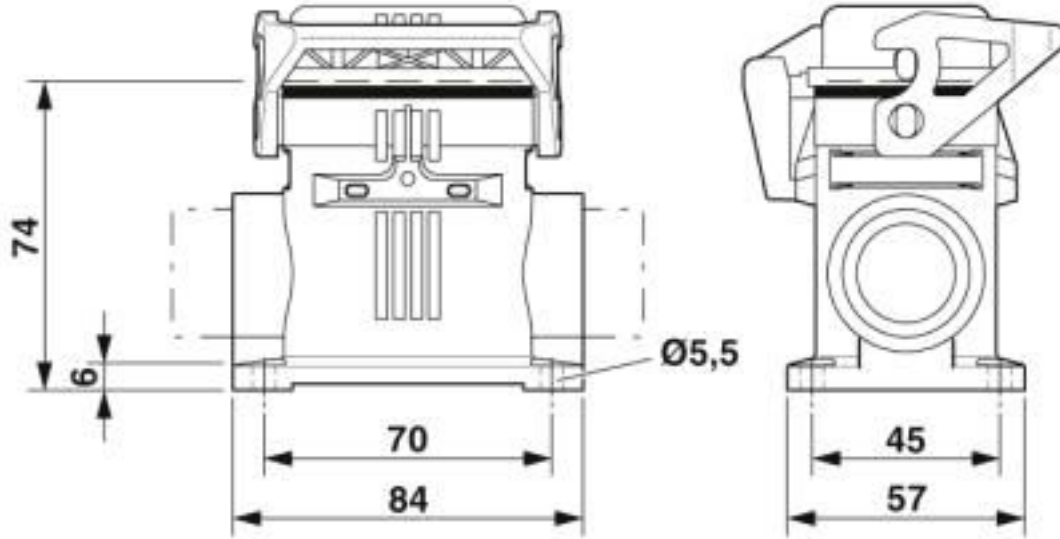

Housing - HC-EVO-B06-SHWSC-2SSM25-PLRBK - 1421244

Dimensional drawing

Dimensional drawing

Classifications

eCl@ss

eCl@ss 10.0.1	27440202
eCl@ss 5.1	27261200
eCl@ss 6.0	27261200
eCl@ss 7.0	27440202
eCl@ss 8.0	27440202
eCl@ss 9.0	27440202

ETIM

ETIM 5.0	EC000437
ETIM 6.0	EC000437
ETIM 7.0	EC000437

UNSPSC

UNSPSC 13.2	31261501
UNSPSC 18.0	31261501
UNSPSC 19.0	31261501
UNSPSC 20.0	31261501
UNSPSC 21.0	31261501